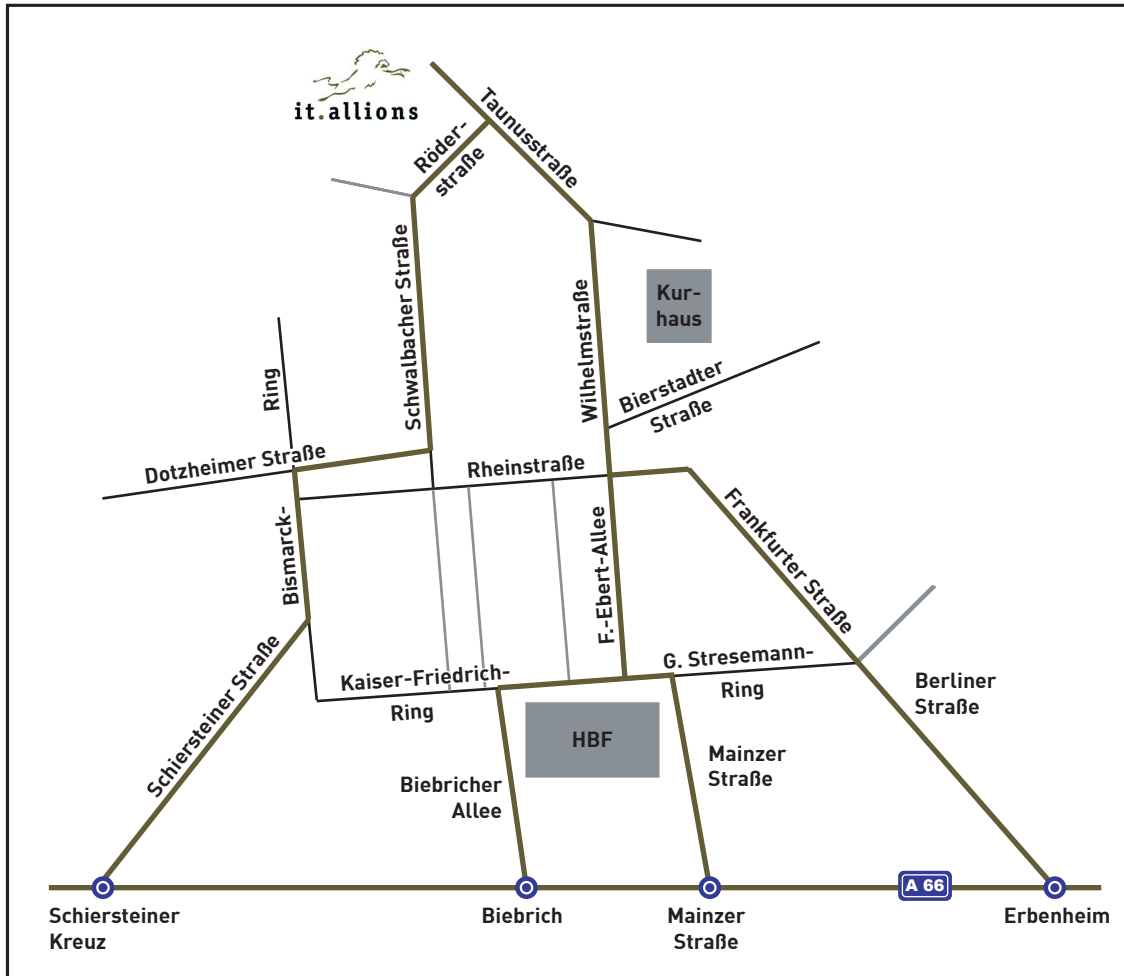

### Von der A3 aus Richtung Köln / München / Frankfurt kommend

Die A3 am Wiesbadener Kreuz in Richtung Wiesbaden verlassen und bis Abfahrt Erbenheim / Stadtmitte auf der A66 bleiben. Auf der Schnellstraße in Richtung Kurhaus fahren. An der Ecke Franfurter Straße / Rheinstraße links in die Rheinstraße einbiegen, an der nächsten Ampel rechts auf die Wilhelmstraße fahren. Auf dieser bis zu ihrem Ende bleiben und nach links in die Taunusstraße bis zur Nr. 66 fahren. Neben dem „Minimal“-Supermarkt ist unser Bürogebäude.

### Von der A61 / A60 aus Richtung Mainz/Koblenz kommend

Am Dreieck Mainz auf die A643 fahren und dieser folgen, bis sie in Wiesbaden zur Schiersteiner Straße wird. Dort bleiben und am Kaiser-Friedrich-Ring („2. Ring“) nach links abbiegen. Der Ringstraße bis zur Dotzheimer Straße folgen, dort rechts einbiegen. An der großen Kreuzung nach links in die Schwalbacher Straße einbiegen. Den kleinen Hügel hinauffahren, dem Rechtsbogen folgen und wieder abwärts in die Röderstraße fahren. Unten an der Ampel links auf die Taunusstraße abbiegen und bis zur Nr. 66 fahren. Neben dem „Minimal“-Supermarkt ist unser Bürogebäude.